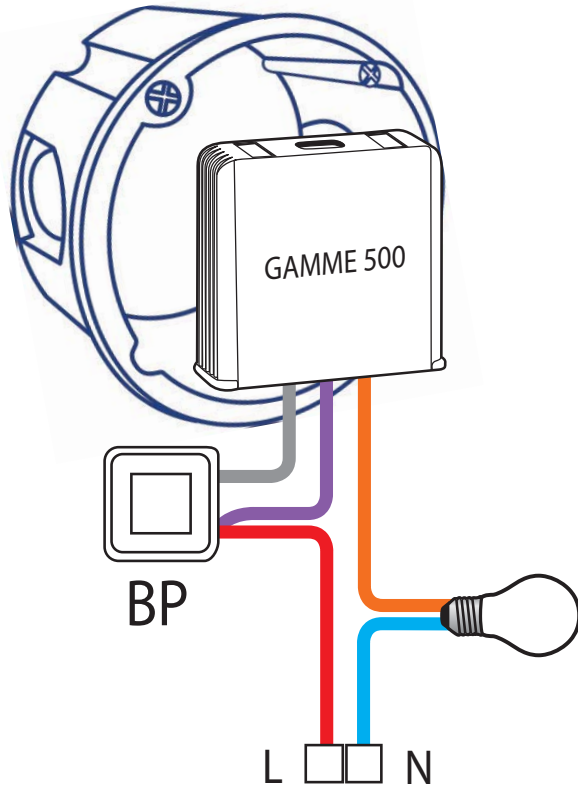

CABLAGE EN 2 FILS A LA PLACE DUN SIMPLE ALLUMAGE

CABLAGE EN 2 FILS A LA PLACE D'UN SIMPLE ALLUMAGE VA-ET-VIENT

INFORMATIONS TECHNIQUES

Référence: MTR500E
Puissance : mini 5VA maxi 500VA
Intensité : 1.3A maxi 2.2A
Dimensions : L. 35mm H. 35mm P. 12mm