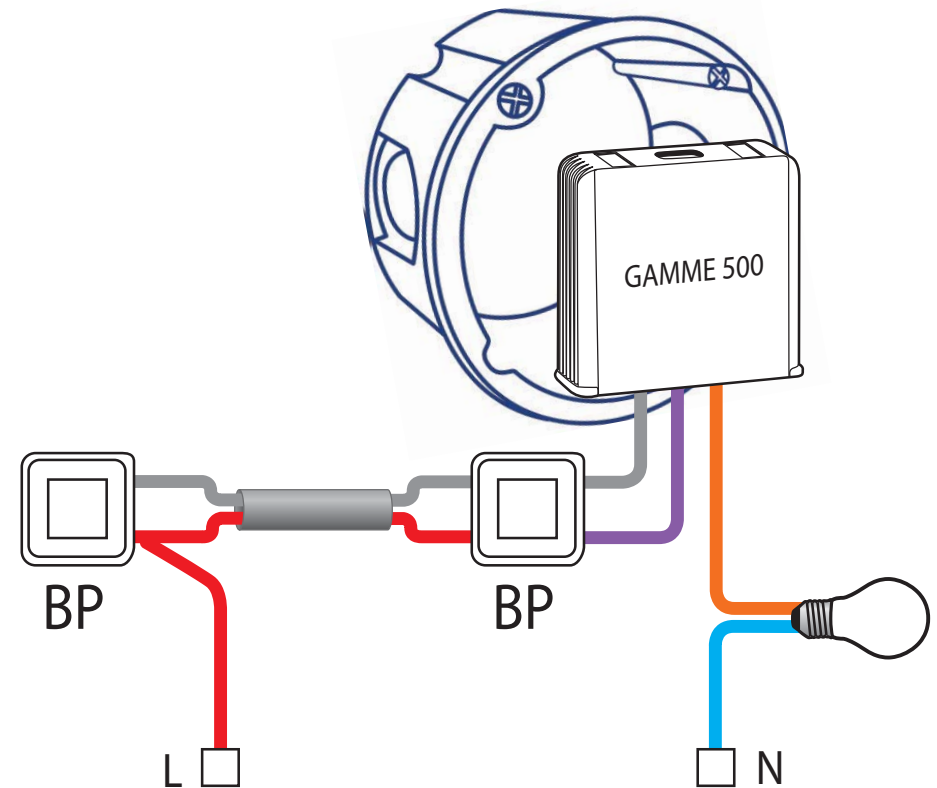

CABLAGE EN 2 FILS A LA PLACE DUN SIMPLE ALLUMAGE

CABLAGE EN 2 FILS A LA PLACE D'UN SIMPLE ALLUMAGE VA-ET-VIENT

INFORMATIONS TECHNIQUES

Référence: MTR500E
Puissance : mini 5VA maxi 500VA
Intensité : 1.3A maxi 2.2A
Dimensions : L. 35mm H. 35mm P. 12mm