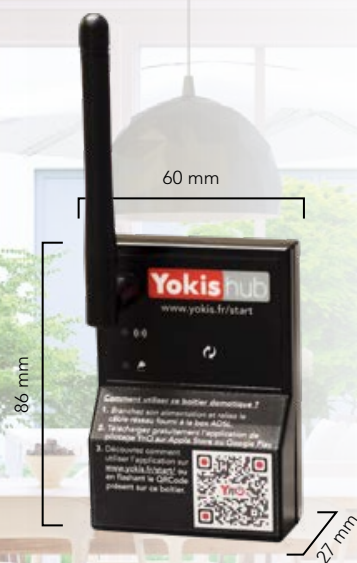

YOKISHUB

Hub radio permettant le pilotage de l'habitat via l'application YOKIS

Yokis®
URMET | GROUP

Habitat
connecté

PILOTEZ TOUT VOTRE HABITAT DE
CHEZ VOUS OU À DISTANCE

COMPATIBLE

Google Home

amazon alexa

Voir la vidéo

LES + PRODUITS

- Logement pilotable en local comme à distance via l'application
- Création et modification de scénarios
- Permet de lancer des scénarios depuis les moniteurs URMET
- Paramétrage possible des télécommandes par le résident via
- Permet la création de compte invité limité et/ou pour une période donnée
- Création de commandes de centralisation / zones via
- Application entièrement personnalisable par le résident en fonction de ses besoins
- Permet le pilotage de l'habitat par commandes vocales (via GoogleHome et AmazonAlexa)

Pilotage via les moniteurs URMET

Portée radio :

- > 250 m en champ libre à vue et sans obstacle
- > Traverse un mur porteur ou une dalle