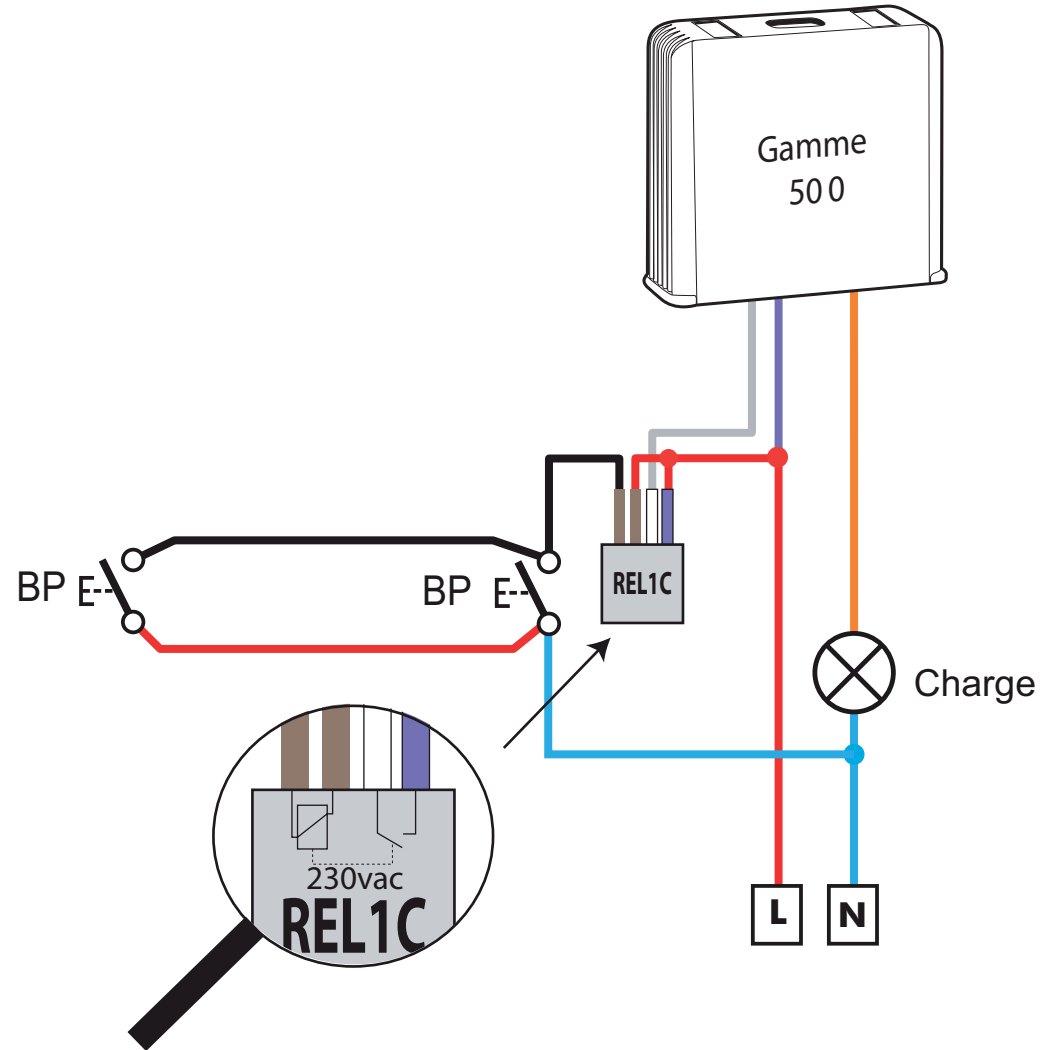

Avec CHR3W sans neutre

Avec REL1C si neutre disponible

RAPPEL

Autorisation des réglages installateur : 23 impulsions
Verrouillage des réglages installateur : 21 impulsions