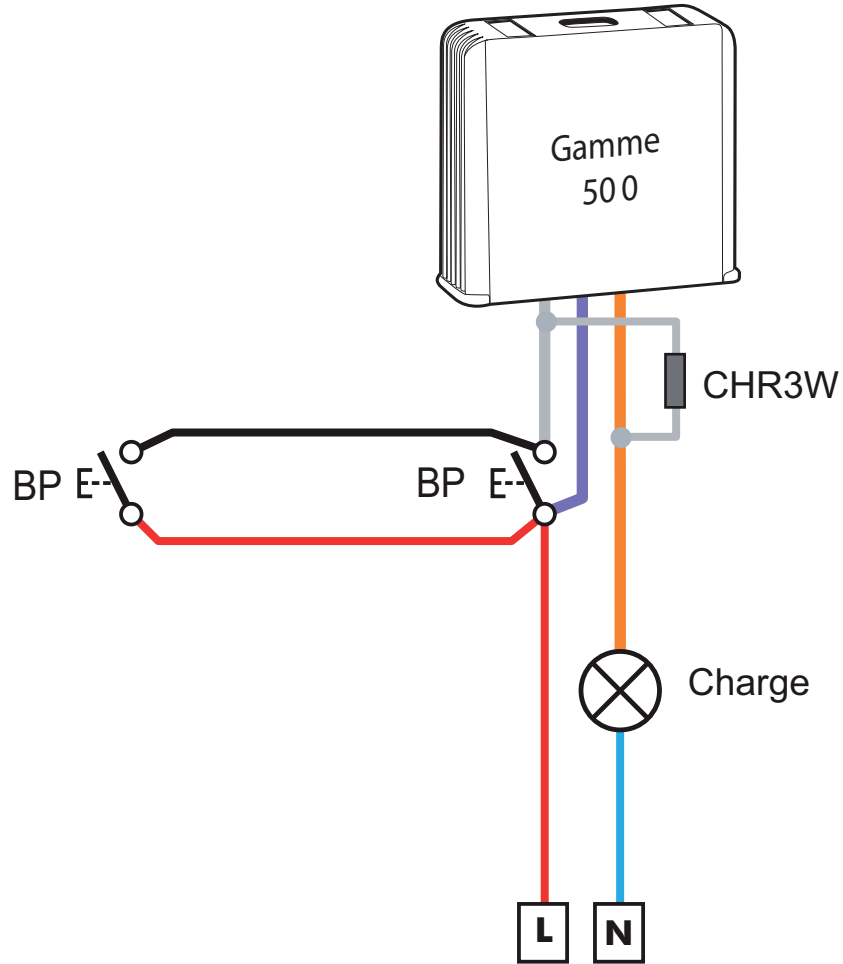

Avec CHR3W sans neutre

Avec REL1C si neutre disponible

RAPPEL

Autorisation des réglages installateur : 23 impulsions
Verrouillage des réglages installateur : 21 impulsions