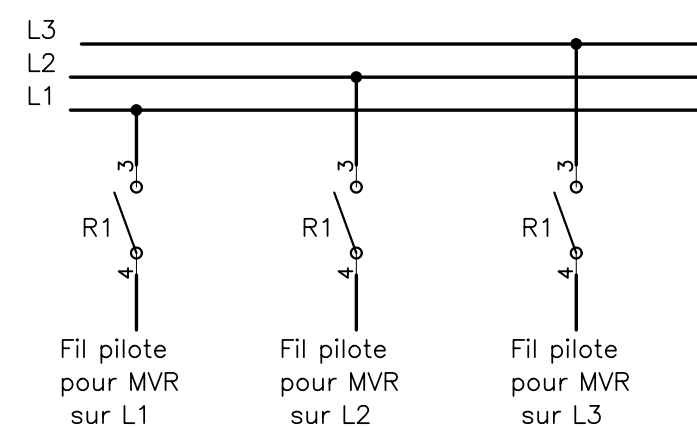

Centralisation MVR500 en triphasé