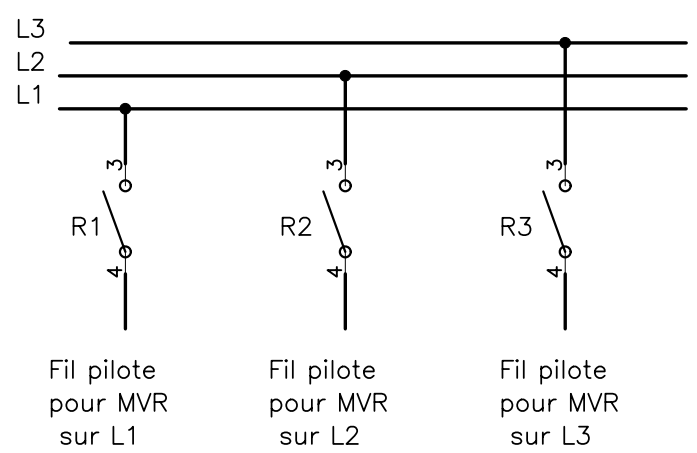

Centralisation MVR500 en triphasé

OU

Yokis
Montée des écreuils
83210 Solliès pont
Tel: 04 94 13 06 28
Fax 04 94 13 81 78

Title		
Size	Number	Rev
A4		
Date	Drawn by	
Filename	Sheet	of