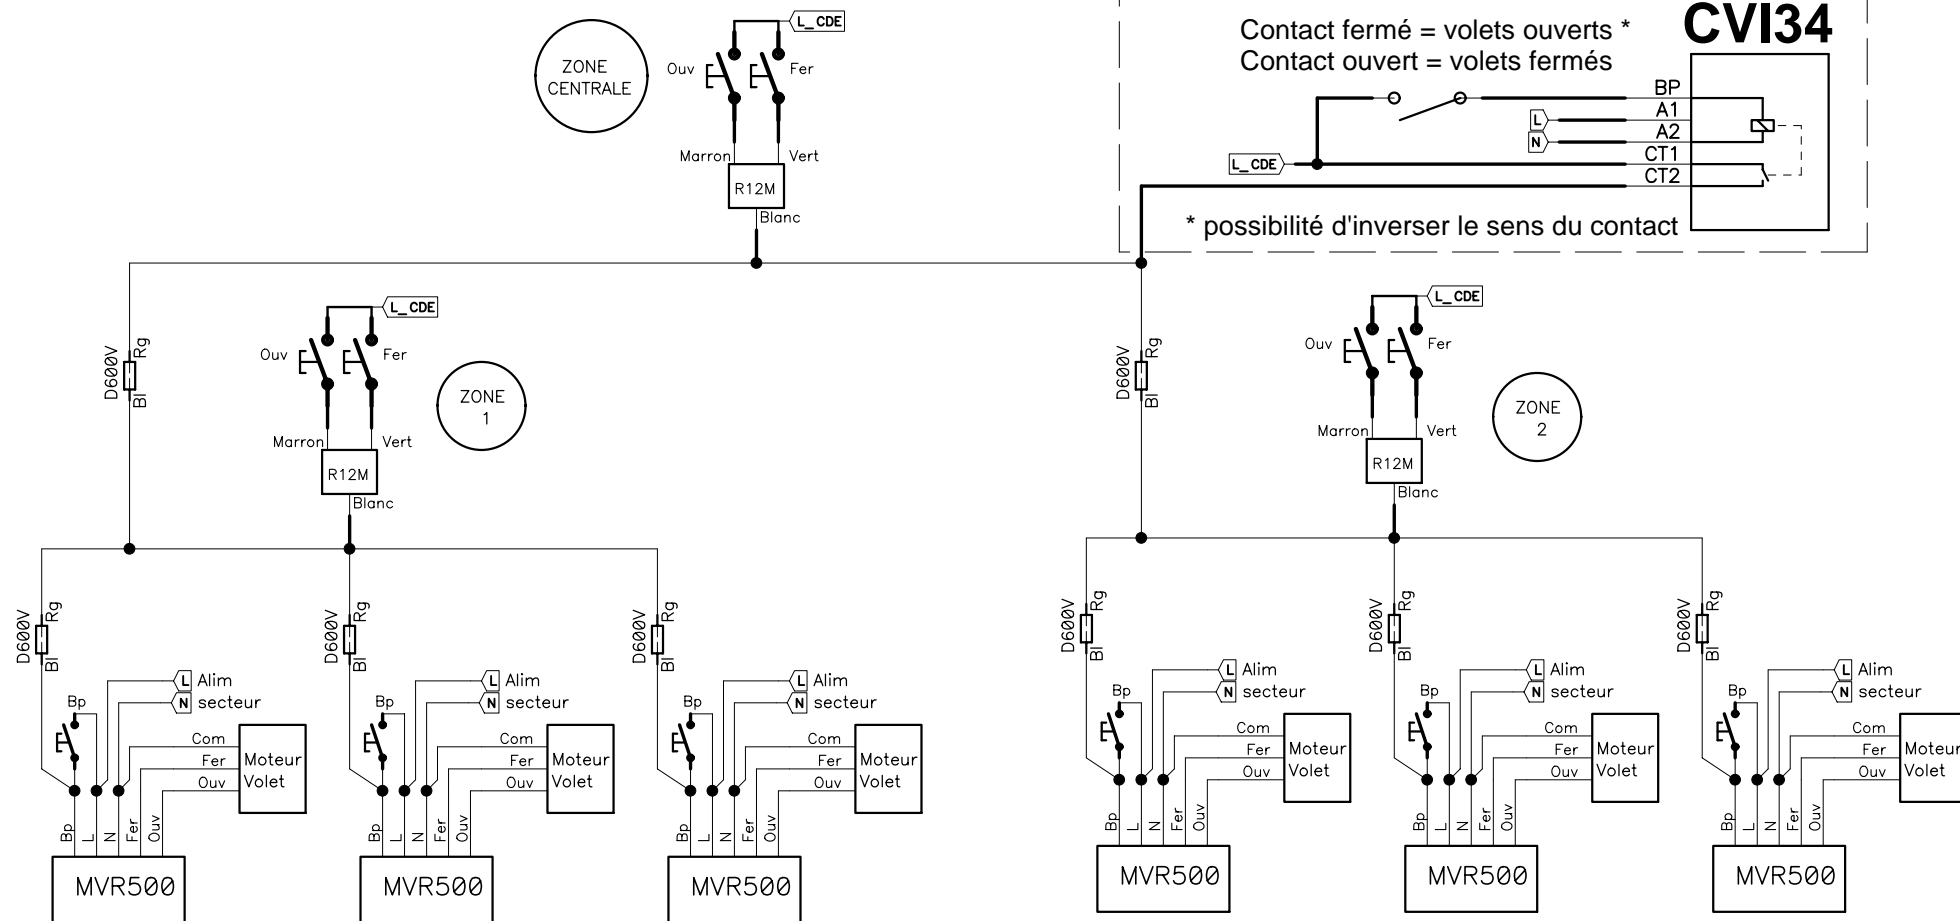

Yokis

Montée des écuries
83210 Solliès pont
Tel: 04 94 13 06 28
Fax 04 94 13 81 78

Title			Cablage des micromodules		
Size	Number		Rev		
A4	cent mvr500 sl dc ZZ				
Date	03 / 03 / 05	Drawn by	B. ROUX		
Filename	cablages MVR500.S		Sheet	of