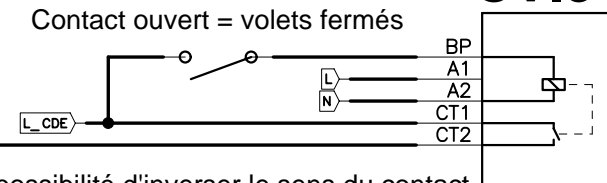

# CENTRALISATION DES VOILETS ROULANTS AVEC PLUSIEURS ZONES

Option pour la commande par une horloge ou un luxmètre ou un anémomètre

Contact fermé = volets ouverts \*  
Contact ouvert = volets fermés

**CVI34**