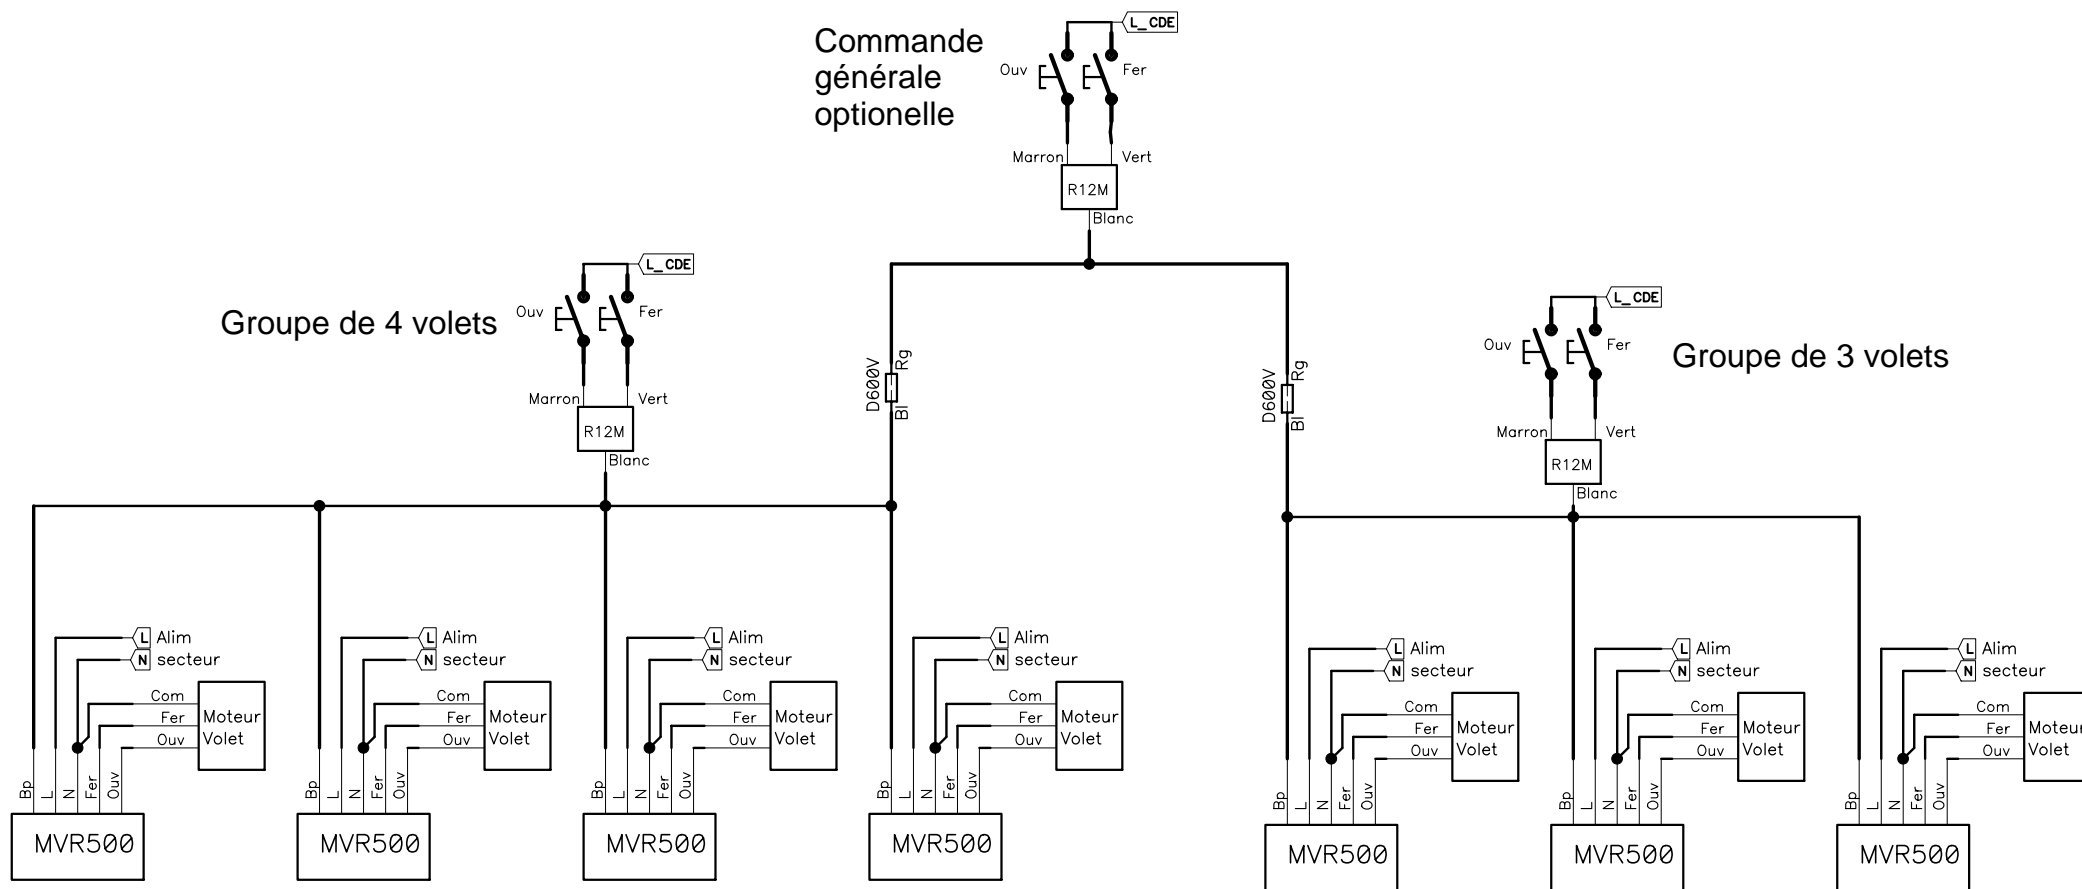

Groupement de volet sur une même commande

La longueur du fil pilote doit être inférieure à 2km
Le nombre de volets doit être inférieur à 10 000

Yokis

Montée des écurieils
83210 Solliès pont
Tel: 04 94 13 06 28
Fax 04 94 13 81 78

Title		
Cablage des micromodules		
Size	Number	Rev
A4	cent mvr500 groupes	
Date	03 / 03 / 05	Drawn by B. ROUX
Filename	cablages MVR500.SCH	Sheet of