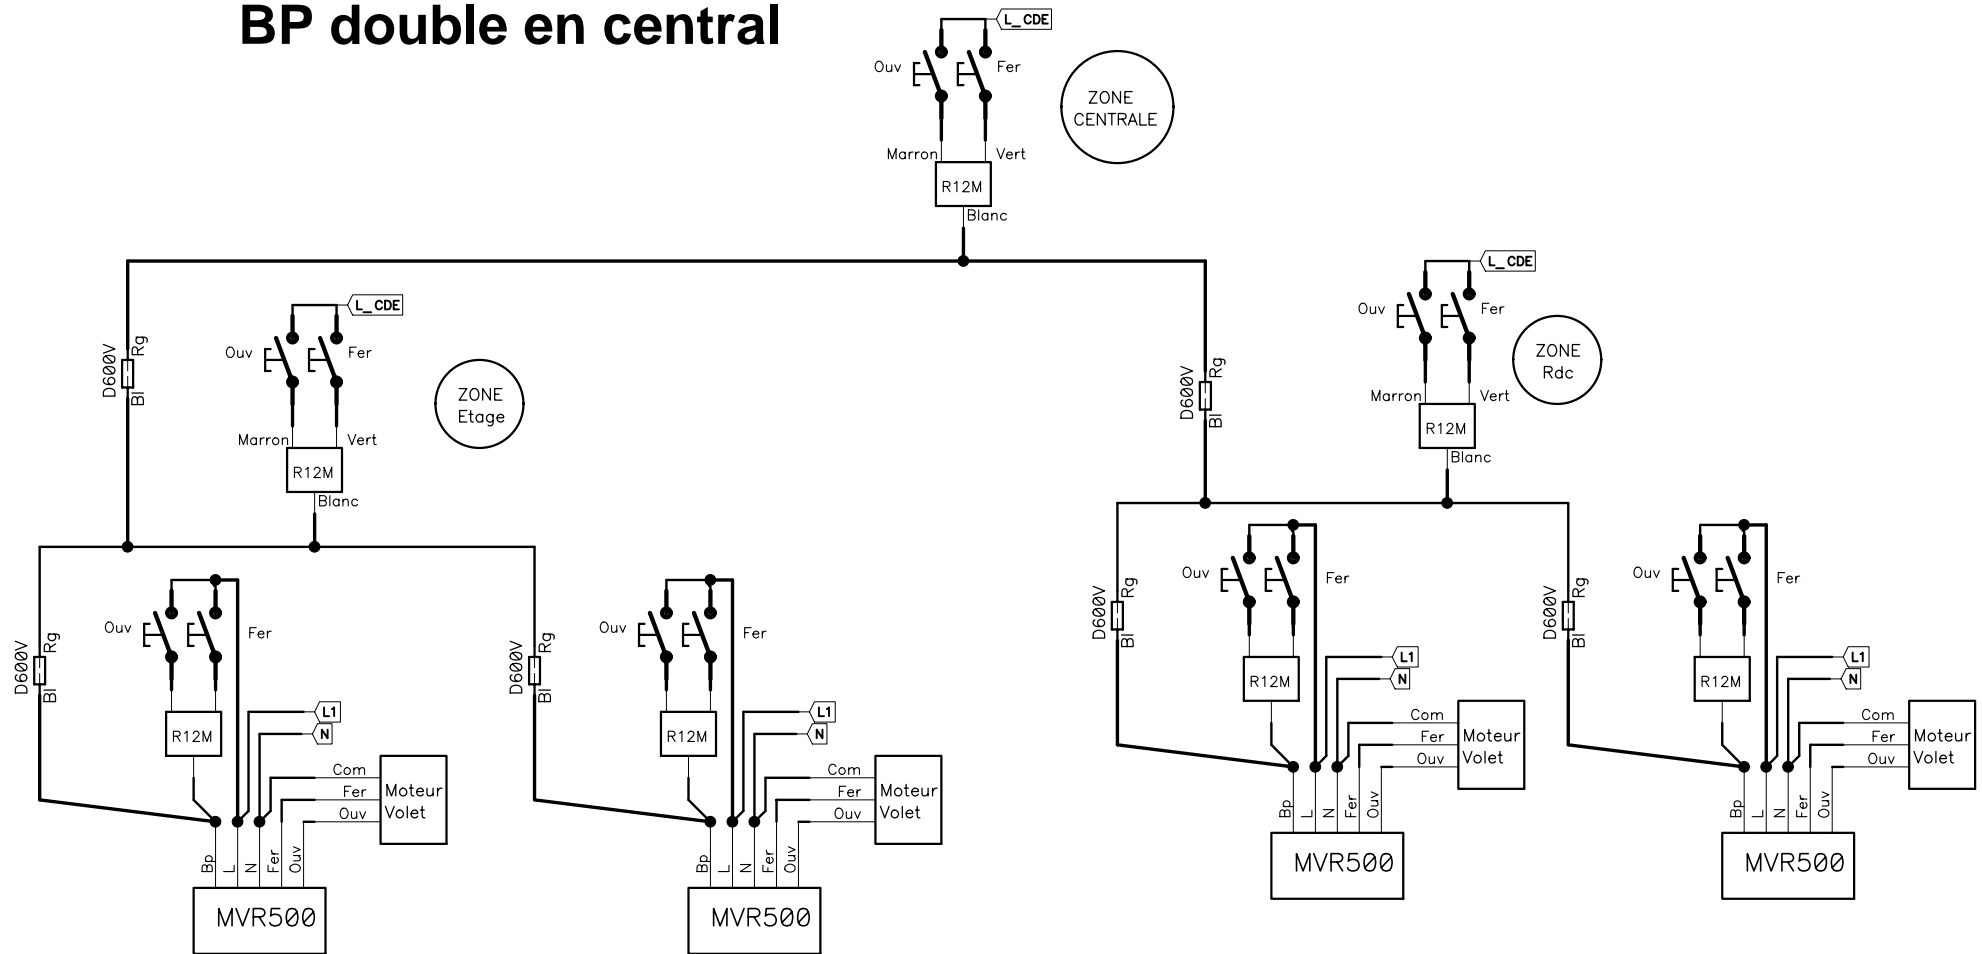

Centralisation MVR500

BP double en local

BP double en central

Yokis

Montée des écureuils
83210 Solliès pont
Tel: 04 94 13 06 28
Fax 04 94 13 81 78

Title		Cablage des micromodules	
Size	Number	Rev	
A4	cent mvr500 dl dc		
Date	03 / 03 / 05	Drawn by	B. ROUX
Filename	cablages MVR500.SCH	Sheet	of