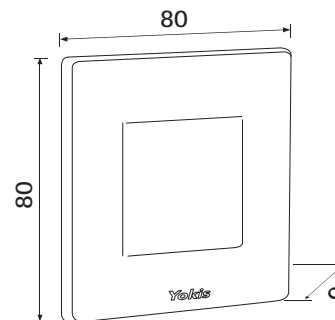

**PRATIQUE** : Adhésif mural adapté fourni avec le produit

**PERSONNALISABLE** : La TLM1T45P peut être personnalisée à l'aide d'un enjoliveur round (fourni gratuitement sur simple demande) pour s'adapter sur les plaques spéciales.

### DETAILS TECHNIQUES

Portée	250m champ libre à vue / Passage d'un mur ou d'une dalle <i>Toute pièce métallique à proximité du récepteur ou de l'émetteur peut réduire de manière importante la portée de la radio.</i>
Transmission bidirectionnelle	La Led de l'émetteur s'éclaire uniquement lorsque la transmission radio a réussi
Pile	CR2032 lithium
Autonomie	> 7 ans
Canaux disponibles	1 canal
Récepteurs maxi par canal	4 récepteurs / canal
Température d'utilisation	- 10°C à +50°C
Humidité relative	0 à 85%
Protection	IP54
Dimensions (mm)	Voir schéma