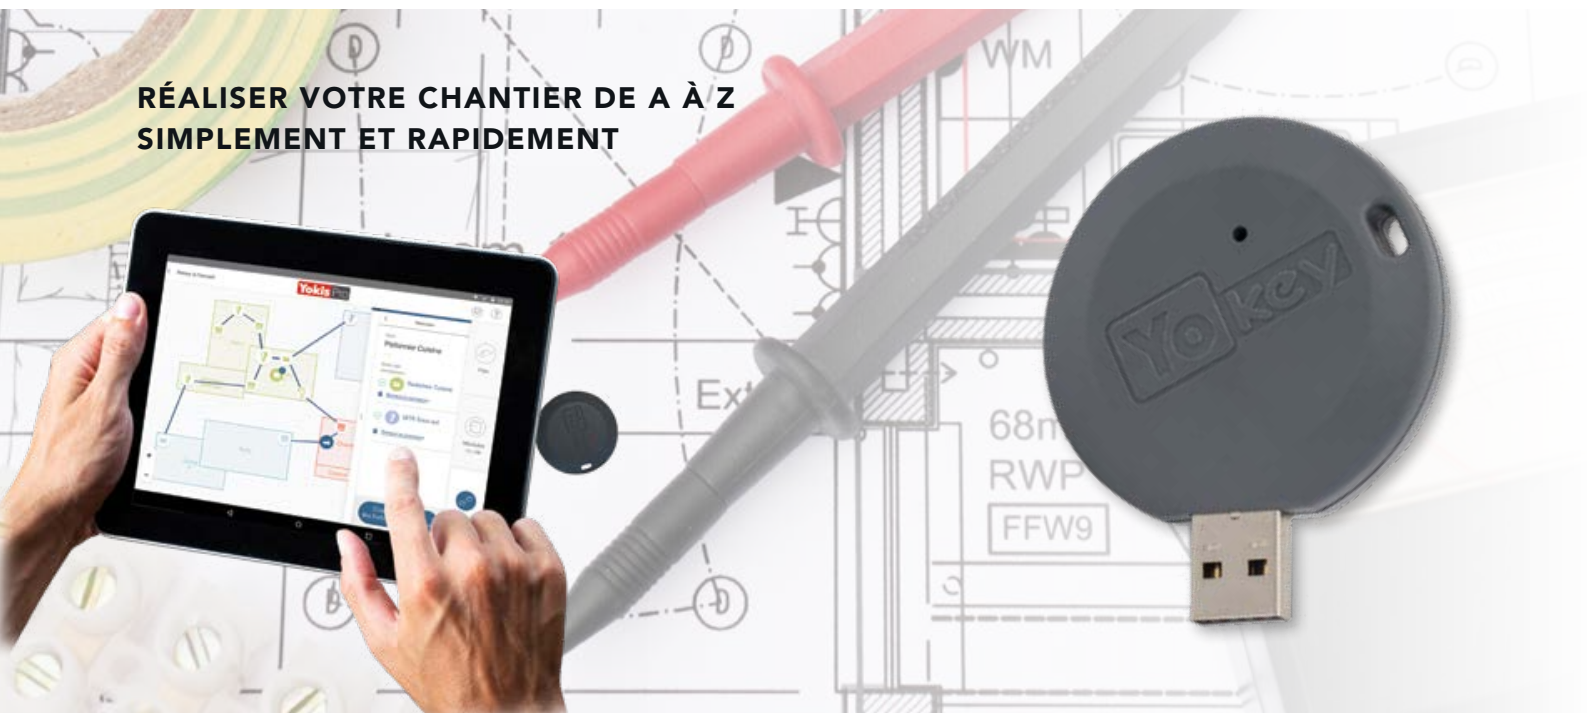

YOKEY

Clé de communication radio USB
pour l'application professionnelle **Yokis Pro**

Yokis[®]
URMET|GROUP

Habitat
connecté

RÉALISER VOTRE CHANTIER DE A À Z
SIMPLEMENT ET RAPIDEMENT

LES + PRODUITS

- > Clé USB de programmation Radio Power
- > Indispensable pour utiliser l'application **Yokis Pro**
- > Compatible avec toutes les tablettes Android 10' et plus

Yokis Pro L'application professionnelle pour tous vos chantiers radio :

- > Dessinez le plan de votre installation en quelques clics
- > L'application crée et optimise automatiquement le Bus Radio pour vous
- > Ajoutez, paramétrez, dupliquez vos points de commandes
- > Transférez vos réglages sur le **Yokis hub** pour permettre le pilotage local et/ou distant depuis un smartphone/une tablette
- > Sauvegardez vos chantiers de manière sécurisée sur le YOKIS Cloud
- > Générez vos rapports de chantier au format PDF

Portée radio :

- > 250 m en champ libre à vue et sans obstacle
- > Traverse un mur porteur ou une dalle